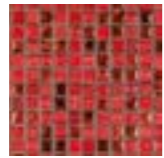

Recife

25x50

PASTA ROJA / RED BODY · REVESTIMIENTO / WALL TILE · MATE / MATT

Recife Blanco
25 x 50 (10x20") G 503

Recife Rosso
25 x 50 (10x20") G 508

G 28

G 28

Decor Cerises-2
25 x 50 (10x20")

Decor Malibú-4
25 x 50 (10x20")

G 31

Decor Pia Rosso
25 x 50 (10x20") G 30

Decor Damaris-2 Rosso
25 x 50 (10x20") G 30

Mosaico Bhima
30 x 30 (12x12") G 41

Moon Blanco
35 x 35 (14x14") G 532

Packing List		Caja/Box			Palet			Europalet		
Formato	Referencia	Piezas	m ²	Kg.	Cajas	m ²	Kg.	Cajas	m ²	Kg.
25x50	Recife	10	1,25	20	48	57'60	1071			
35x35	Moon	10	1,23	20,3	48	59,04	1086			
25x50	Cerises	4		8						
25x50	Damaris	4		8						
25x50	Pia	5		10						
25x50	Malibú	4		8						
25x50	Bhima	11		9						