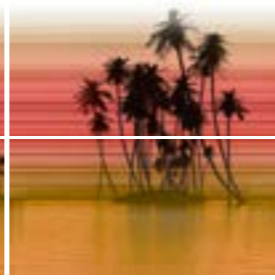

Recife

25x50

PASTA ROJA / RED BODY · REVESTIMIENTO / WALL TILE · MATE / MATT

G 28

G 28

G 31

Packing List		Caja/Box			Palet			Europalet		
Formato	Referencia	Piezas	m²	Kg.	Cajas	m²	Kg.	Cajas	m²	Kg.
25x50	Recife	10	1,25	20	48	57'60	1071			
35x35	Moon	10	1,23	20,3	48	59,04	1086			
25x50	Cerises	4		8						
25x50	Damaris	4		8						
25x50	Pia	5		10						
25x50	Malibú	4		8						
25x50	Bhima	11		9