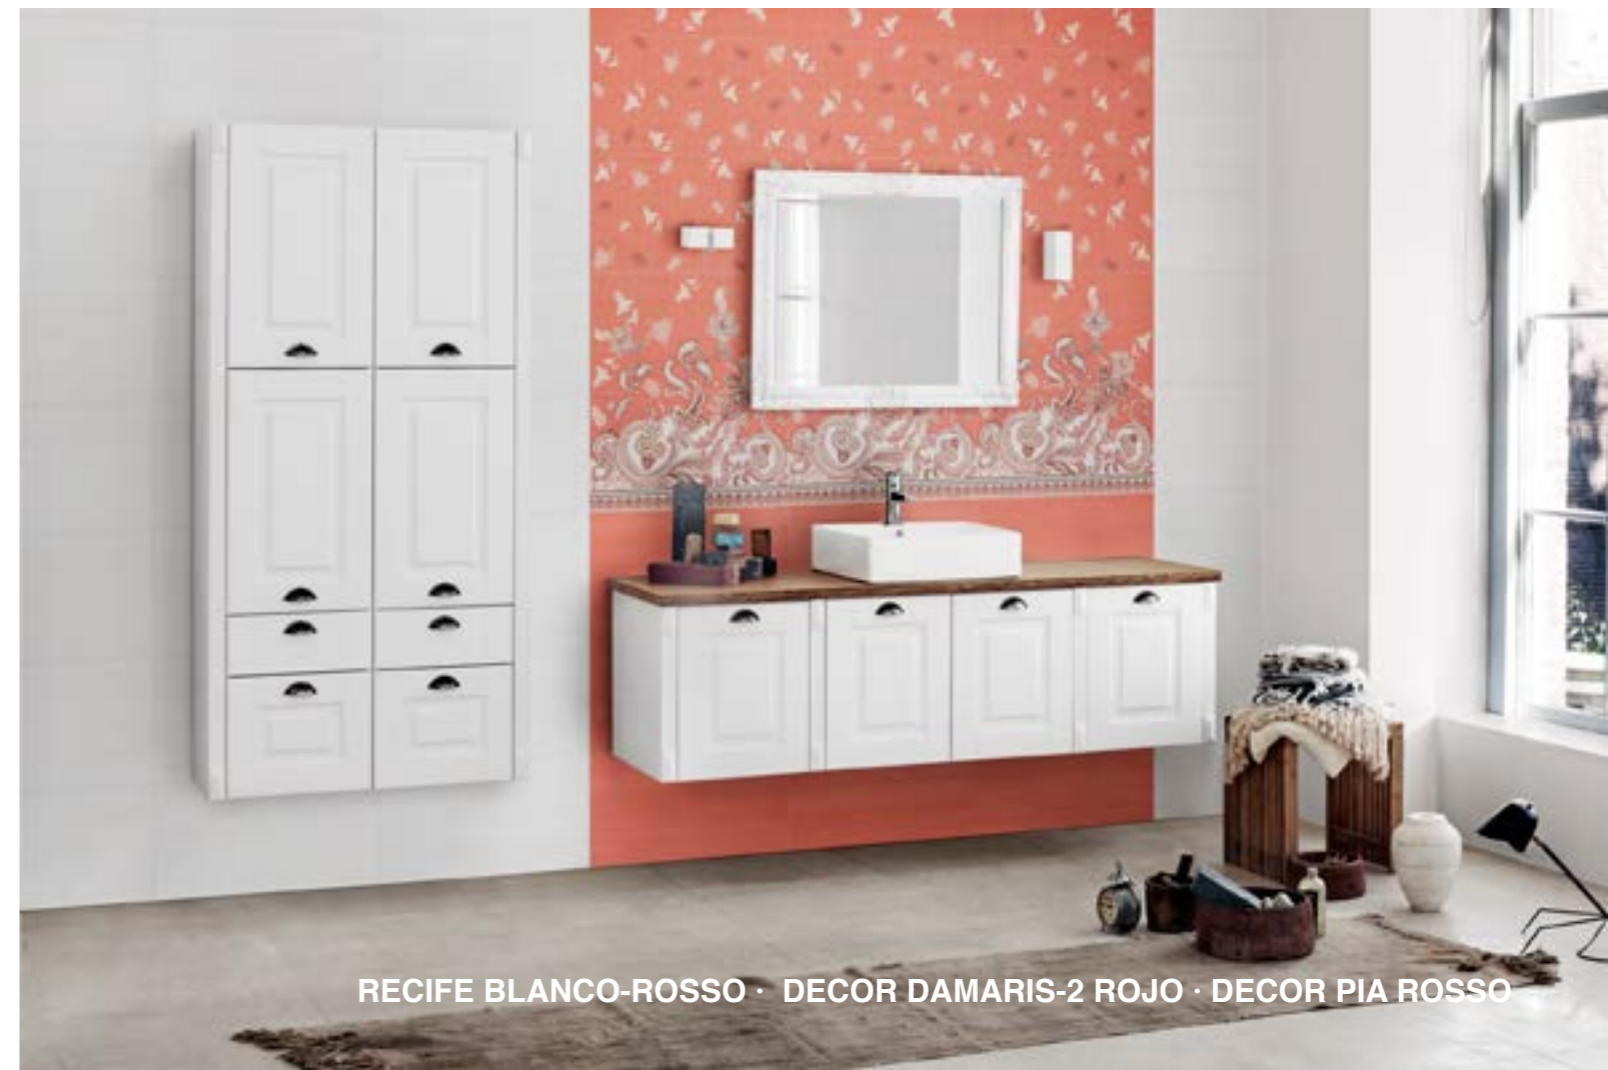

RECIFE BLANCO-ROSSO · DECOR DAMARIS-2 ROJO · DECOR PIA ROSSO