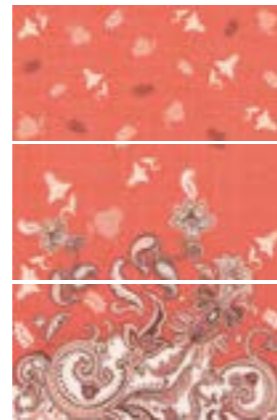

Decor Pia Rosso
25 x 50 (10x20") G 30

Decor Damaris-2 Rosso
25 x 50 (10x20") G 30

Packing List		Caja/Box			Palet			Europalet		
Formato	Referencia	Piezas	m²	Kg.	Cajas	m²	Kg.	Cajas	m²	Kg.
25x50	Recife	10	1,25	20	48	57'60	1071			
35x35	Moon	10	1,23	20,3	48	59,04	1086			
25x50	Cerises	4		8						
25x50	Damaris	4		8						
25x50	Pia	5		10						
25x50	Malibú	4		8						
25x50	Bhima	11		9